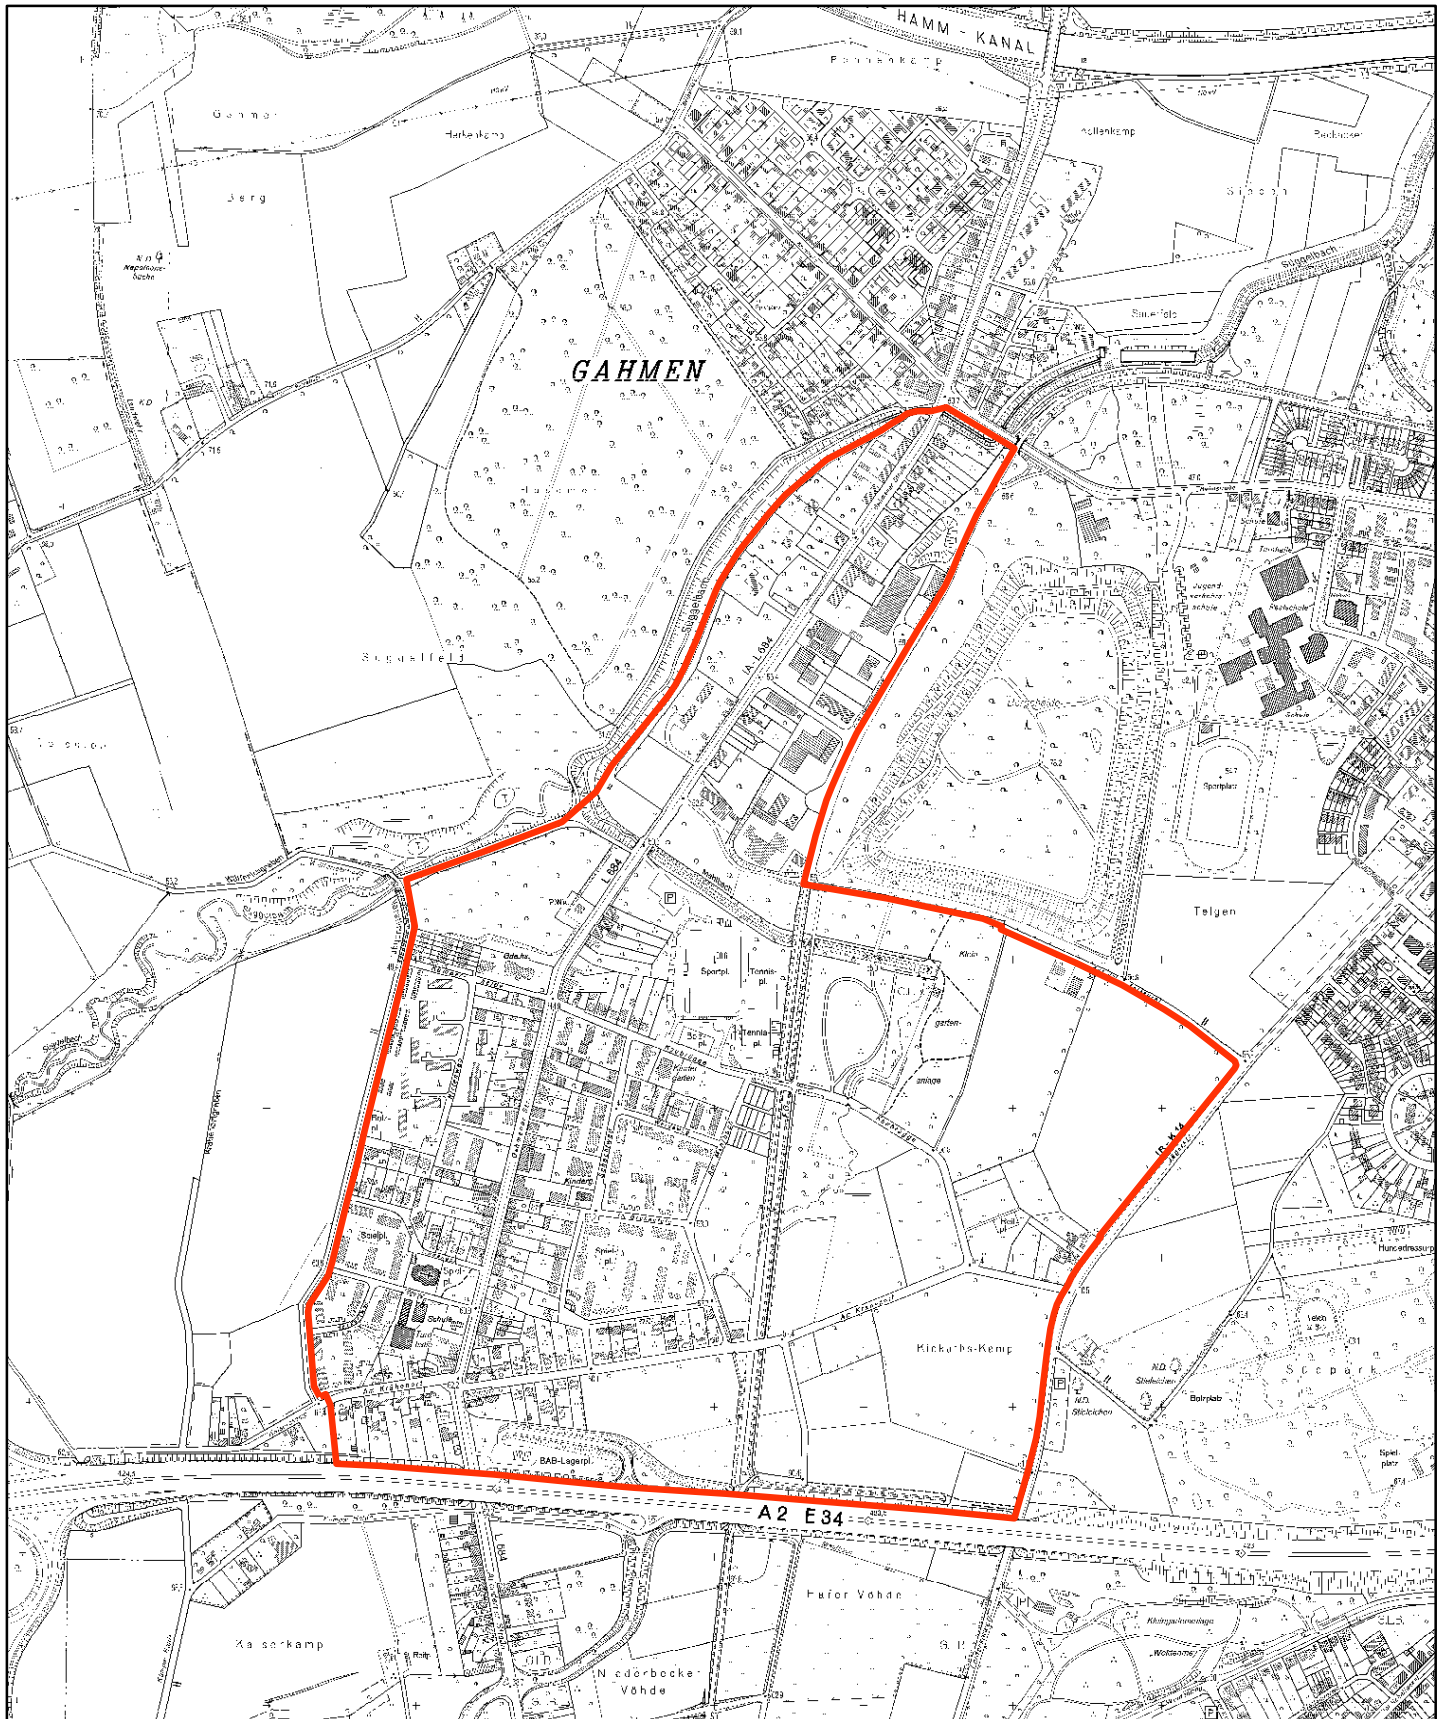

Lageplan zur Vorkaufsrechtssatzung der Stadt Lünen im Bereich "Soziale Stadt Lünen-Gahmen"

Stadtgrundkarte

**Auszug aus dem Geodatenbestand
der Stadt Lünen**
Maßstab 1 : 10000

Stadt Lünen
4.2 Vermessung
Geoinformationswesen

Gemeinde: Lünen

Flur:

Bearbeiter: M. Anders

Gemarkung:

Flurstück:

Datum: 01.07.2011

Hinweis:

F:\MXDs\Anders\2011\2011-07-S\Plotausgaben