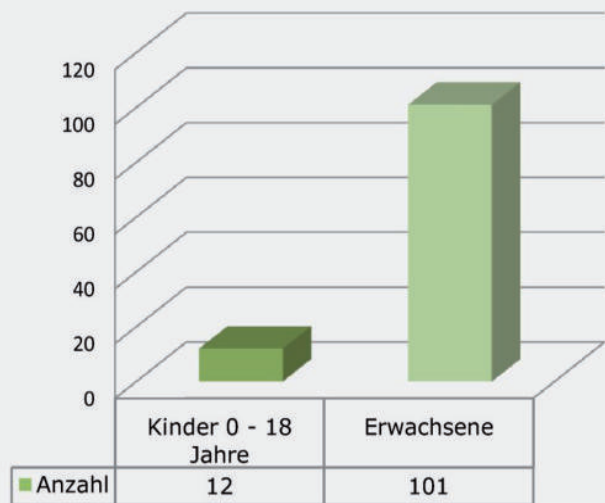

Kinder in Lippolthausen nach Altersgruppen

Kinder in Lippolthausen nach Altersgruppen in %

Kinderanteil an der Gesamtbevölkerung in Lippolthausen

Kinderanteil an der Gesamtbevölkerung in Lippolthausen

Lippolthausen

Lippolthausen ist geprägt von großen Industriegebieten sowie von ausgedehnten landwirtschaftlichen bzw. naturnahen Flächen.

In Lünen-Lippolthausen leben zum Erhebungsstichtag 12 Kinder und Jugendliche bis 17 Jahre.

In diesem Stadtteil gibt es derzeit keinen städtischen Spiel- oder Bolzplatz und keine Schule.

Spielflächenversorgung im Stadtteil im Verhältnis zum gesamten Stadtgebiet

	Lünen	Lippolthausen
Einwohner	88.158	113
davon 0 bis unter 18-Jährige	14.336	12
Anzahl der städtischen Spielflächen in Nutzung	69	0
alternative Spielmöglichkeiten	5	0
Spielflächengröße	157.895 m ²	0 m ²
Grad der Spielflächenversorgung nach m ² Spielfläche pro Einwohner	1,79 m ² /E	0,0 m ² /E
Grad der Spielflächenversorgung nach m ² Spielfläche pro 0 bis unter 18-Jährige	11,01 m ² /E	0,0 m ² /E