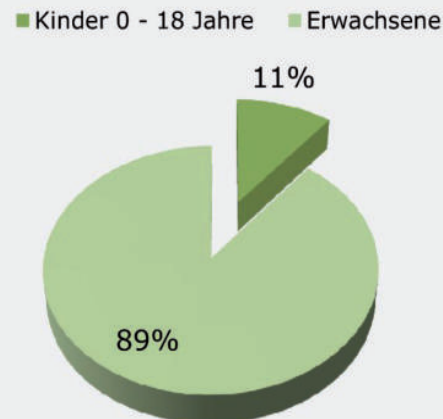

Kinder in Lippolthausen nach Altersgruppen

Kinder in Lippolthausen nach Altersgruppen in %

Kinderanteil an der Gesamtbevölkerung in Lippolthausen

Kinderanteil an der Gesamtbevölkerung in Lippolthausen

Lippolthausen

Lippolthausen ist geprägt von großen Industriegebieten sowie von ausgedehnten landwirtschaftlichen bzw. naturnahen Flächen.

In Lünen-Lippolthausen leben zum Erhebungsstichtag 12 Kinder und Jugendliche bis 17 Jahre.

In diesem Stadtteil gibt es derzeit keinen städtischen Spiel- oder Bolzplatz und keine Schule.

Spielflächenversorgung im Stadtteil im Verhältnis zum gesamten Stadtgebiet

	Lünen	Lippolthausen
Einwohner	88.158	113
davon 0 bis unter 18-Jährige	14.336	12
Anzahl der städtischen Spielflächen in Nutzung	69	0
alternative Spielmöglichkeiten	5	0
Spielflächengröße	157.895 m ²	0 m ²
Grad der Spielflächenversorgung nach m ² Spielfläche pro Einwohner	1,79 m ² /E	0,0 m ² /E
Grad der Spielflächenversorgung nach m ² Spielfläche pro 0 bis unter 18-Jährige	11,01 m ² /E	0,0 m ² /E