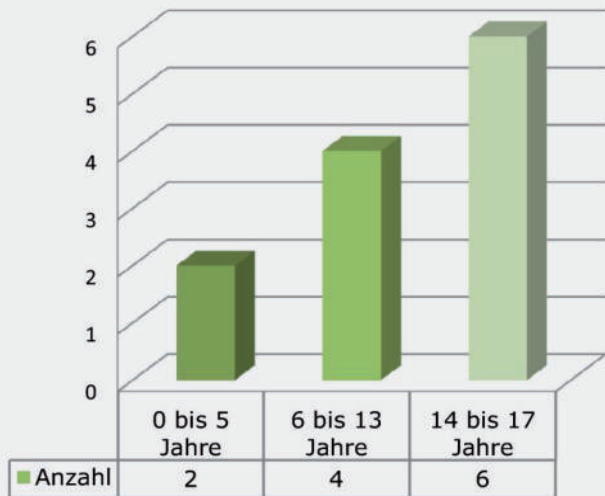

Kinder in Lippolthausen nach Altersgruppen

Kinder in Lippolthausen nach Altersgruppen in %

Kinderanteil an der Gesamtbevölkerung in Lippolthausen

Kinderanteil an der Gesamtbevölkerung in Lippolthausen

Lippolthausen

Lippolthausen ist geprägt von großen Industriegebieten sowie von ausgedehnten landwirtschaftlichen bzw. naturnahen Flächen.

In Lünen-Lippolthausen leben zum Erhebungsstichtag 12 Kinder und Jugendliche bis 17 Jahre.

In diesem Stadtteil gibt es derzeit keinen städtischen Spiel- oder Bolzplatz und keine Schule.

Spielflächenversorgung im Stadtteil im Verhältnis zum gesamten Stadtgebiet

	Lünen	Lippolthausen
Einwohner	88.158	113
davon 0 bis unter 18-Jährige	14.336	12
Anzahl der städtischen Spielflächen in Nutzung	69	0
alternative Spielmöglichkeiten	5	0
Spielflächengröße	157.895 m ²	0 m ²
Grad der Spielflächenversorgung nach m ² Spielfläche pro Einwohner	1,79 m ² /E	0,0 m ² /E
Grad der Spielflächenversorgung nach m ² Spielfläche pro 0 bis unter 18-Jährige	11,01 m ² /E	0,0 m ² /E