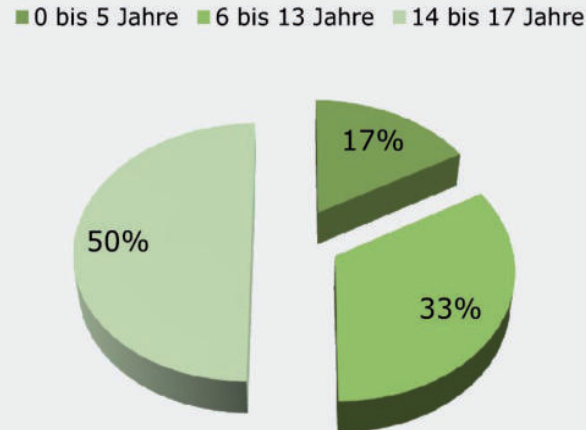

Kinder in Lippolthausen nach Altersgruppen

Kinder in Lippolthausen nach Altersgruppen in %

Kinderanteil an der Gesamtbevölkerung in Lippolthausen

Kinderanteil an der Gesamtbevölkerung in Lippolthausen

Lippolthausen

Lippolthausen ist geprägt von großen Industriegebieten sowie von ausgedehnten landwirtschaftlichen bzw. naturnahen Flächen.

In Lünen-Lippolthausen leben zum Erhebungsstichtag 12 Kinder und Jugendliche bis 17 Jahre.

In diesem Stadtteil gibt es derzeit keinen städtischen Spiel- oder Bolzplatz und keine Schule.

Spielflächenversorgung im Stadtteil im Verhältnis zum gesamten Stadtgebiet

	Lünen	Lippolthausen
Einwohner	88.158	113
davon 0 bis unter 18-Jährige	14.336	12
Anzahl der städtischen Spielflächen in Nutzung	69	0
alternative Spielmöglichkeiten	5	0
Spielflächengröße	157.895 m ²	0 m ²
Grad der Spielflächenversorgung nach m ² Spielfläche pro Einwohner	1,79 m ² /E	0,0 m ² /E
Grad der Spielflächenversorgung nach m ² Spielfläche pro 0 bis unter 18-Jährige	11,01 m ² /E	0,0 m ² /E