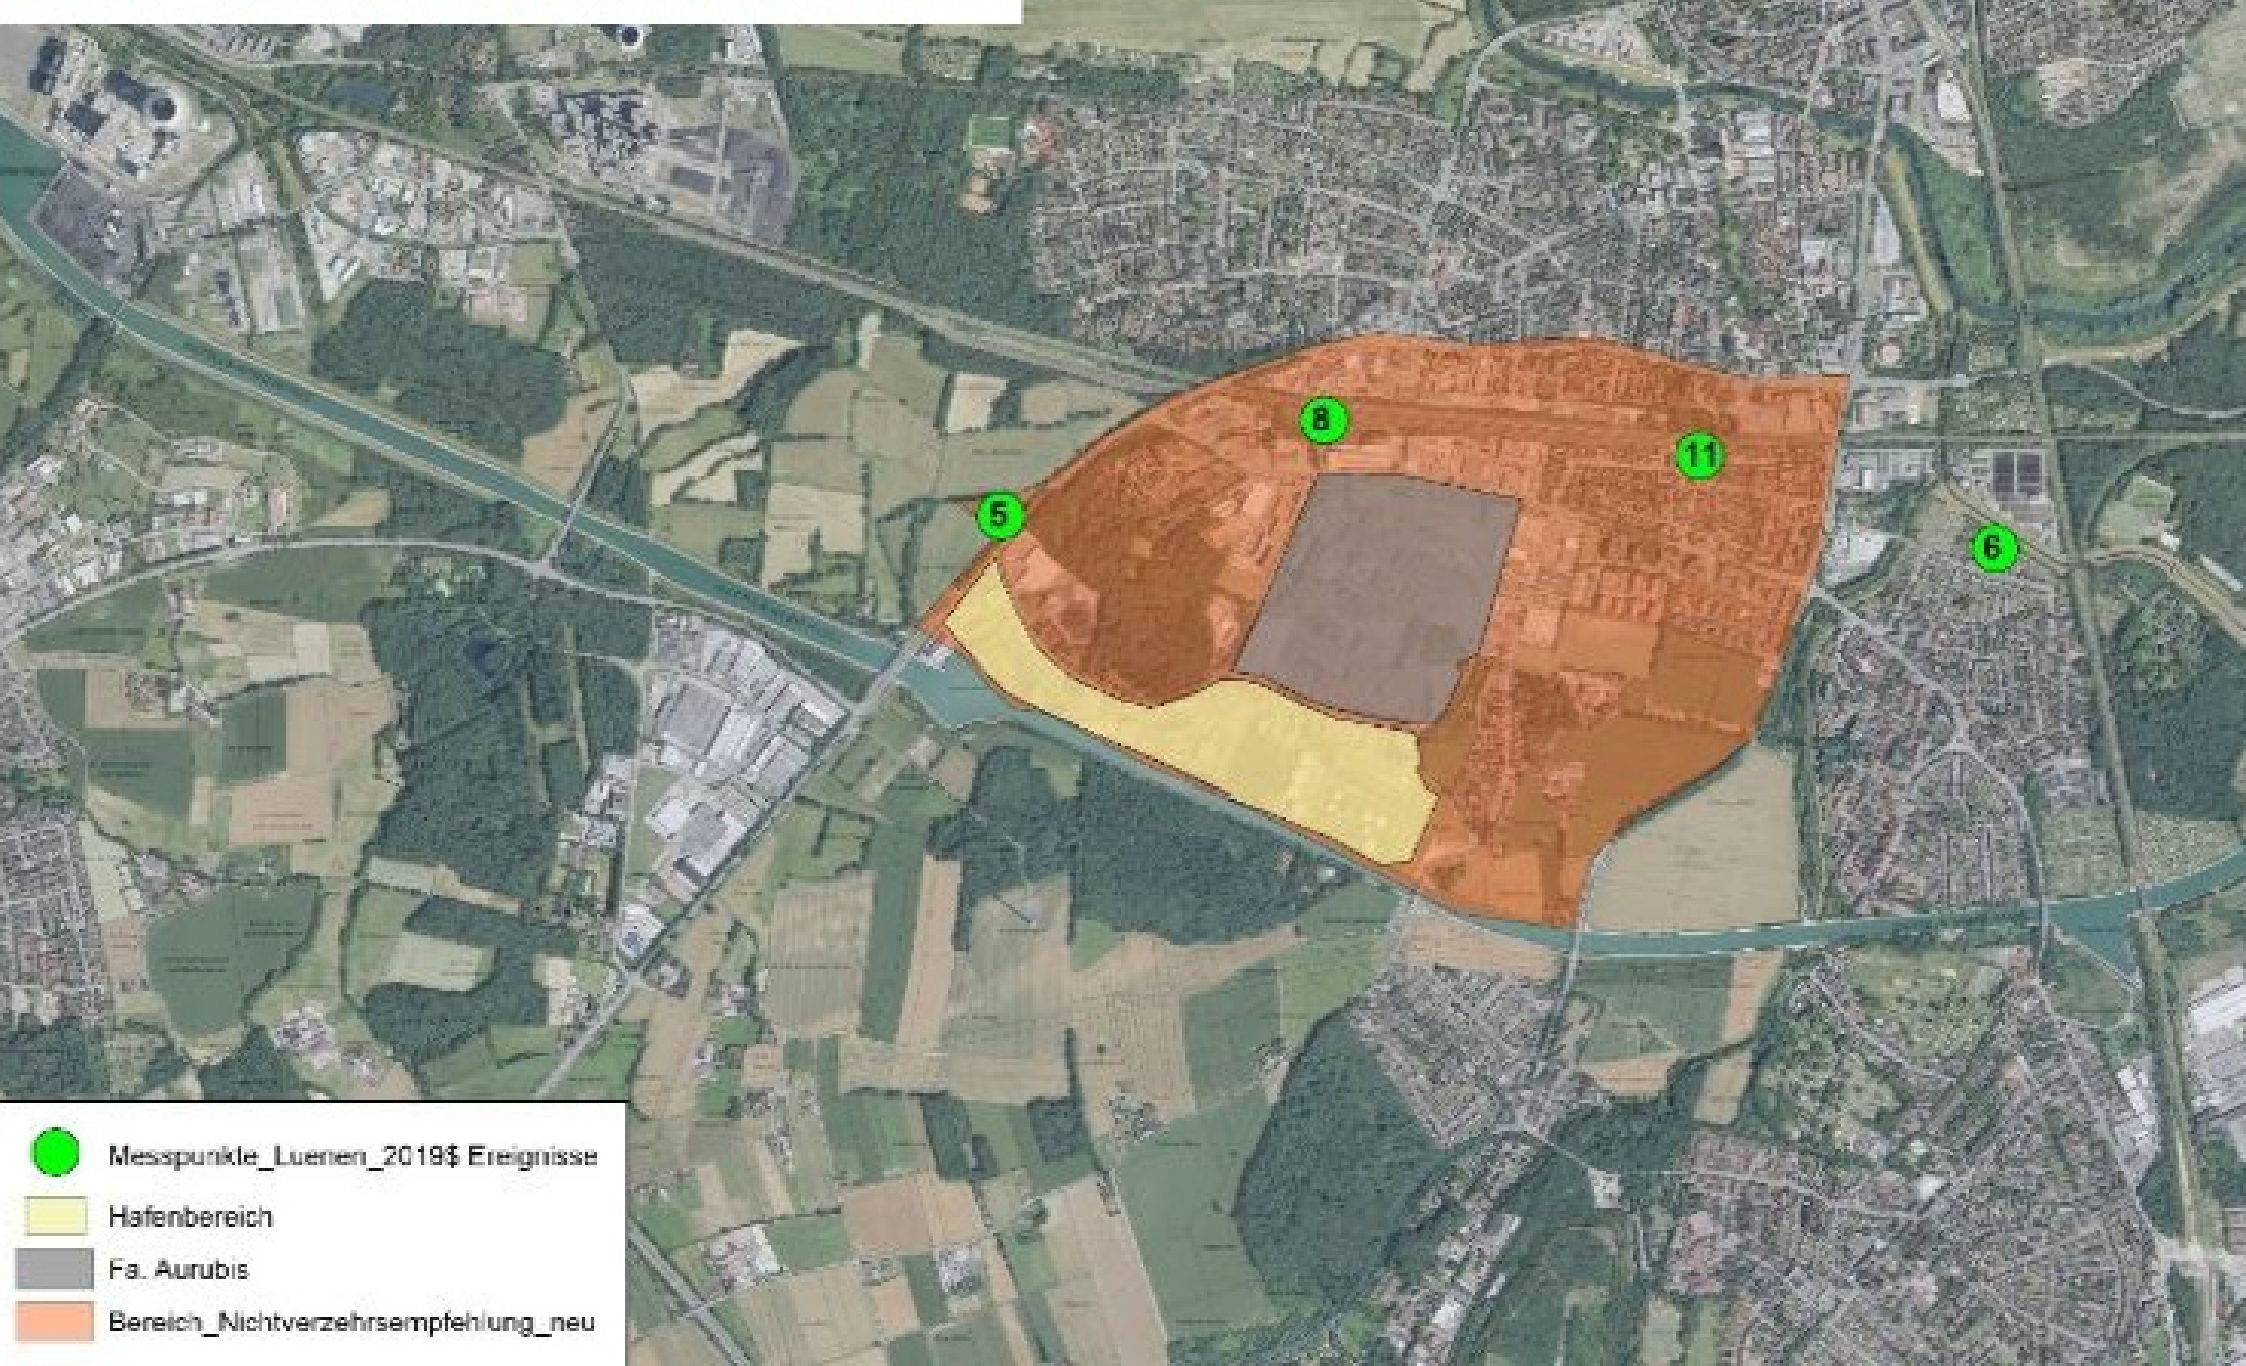

# LANUV Bericht Ergebnisse Pflanzenuntersuchungen 2019 Bereich Nichtverzehrsempfehlung

-  Messpunkte\_Lueneu\_2019\$ Ereignisse
-  Hafenbereich
-  Fa. Aurubis
-  Bereich\_Nichtverzehrsempfehlung\_neu