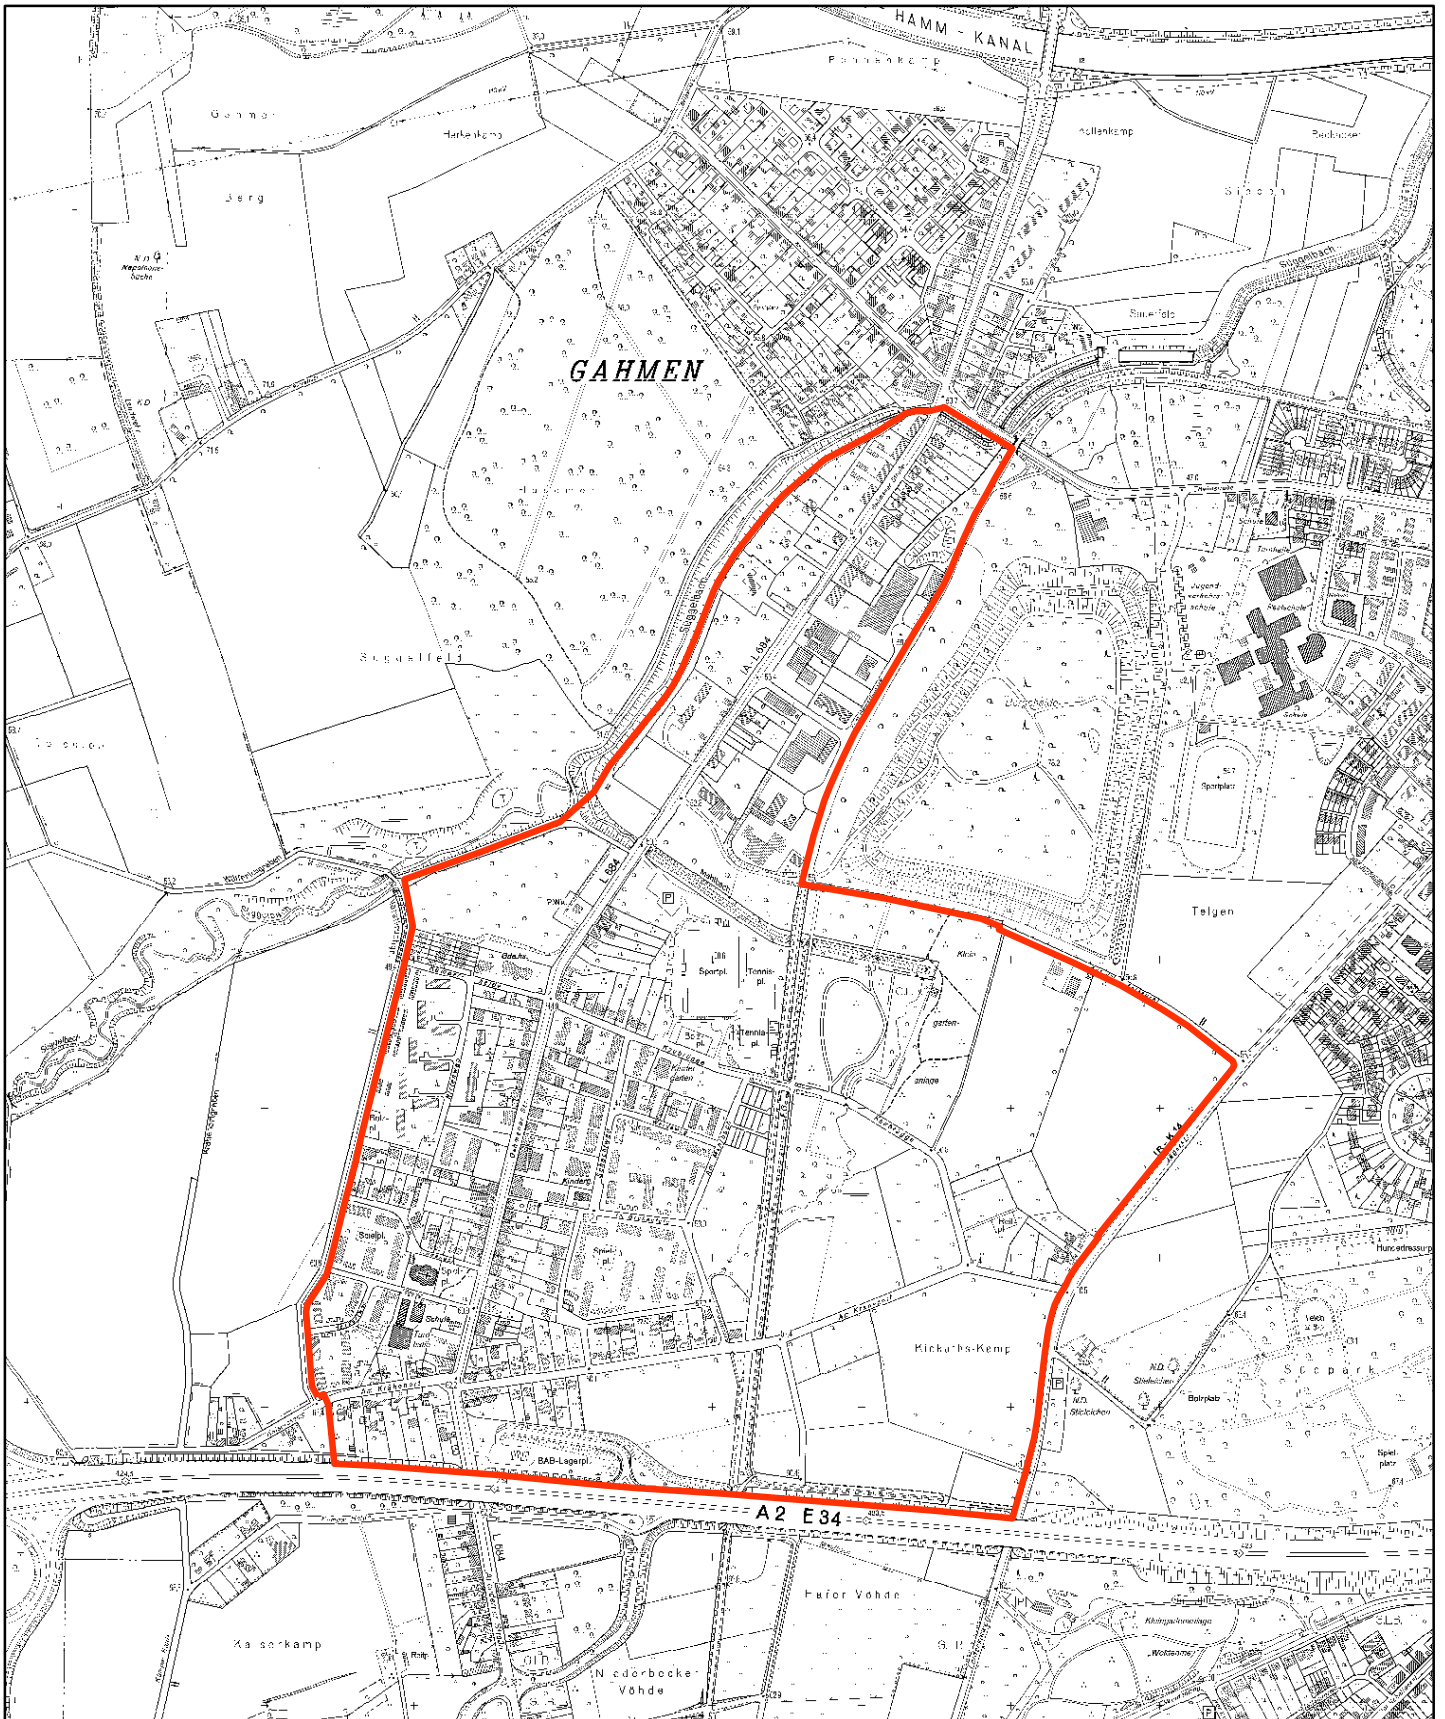

Lageplan zur Vorkaufsrechtssatzung der Stadt Lünen im Bereich "Soziale Stadt Lünen-Gahmen"		
Stadtgrundkarte		
Auszug aus dem Geodatenbestand der Stadt Lünen Maßstab 1 : 10000		Stadt Lünen 4.2 Vermessung Geoinformationswesen
Gemeinde: Lünen Gemarkung:	Flur: Flurstück:	Bearbeiter: M. Anders Datum: 01.07.2011
Hinweis: F:\MXDs\Anders\2011\2011-07-S\Plotausgaben